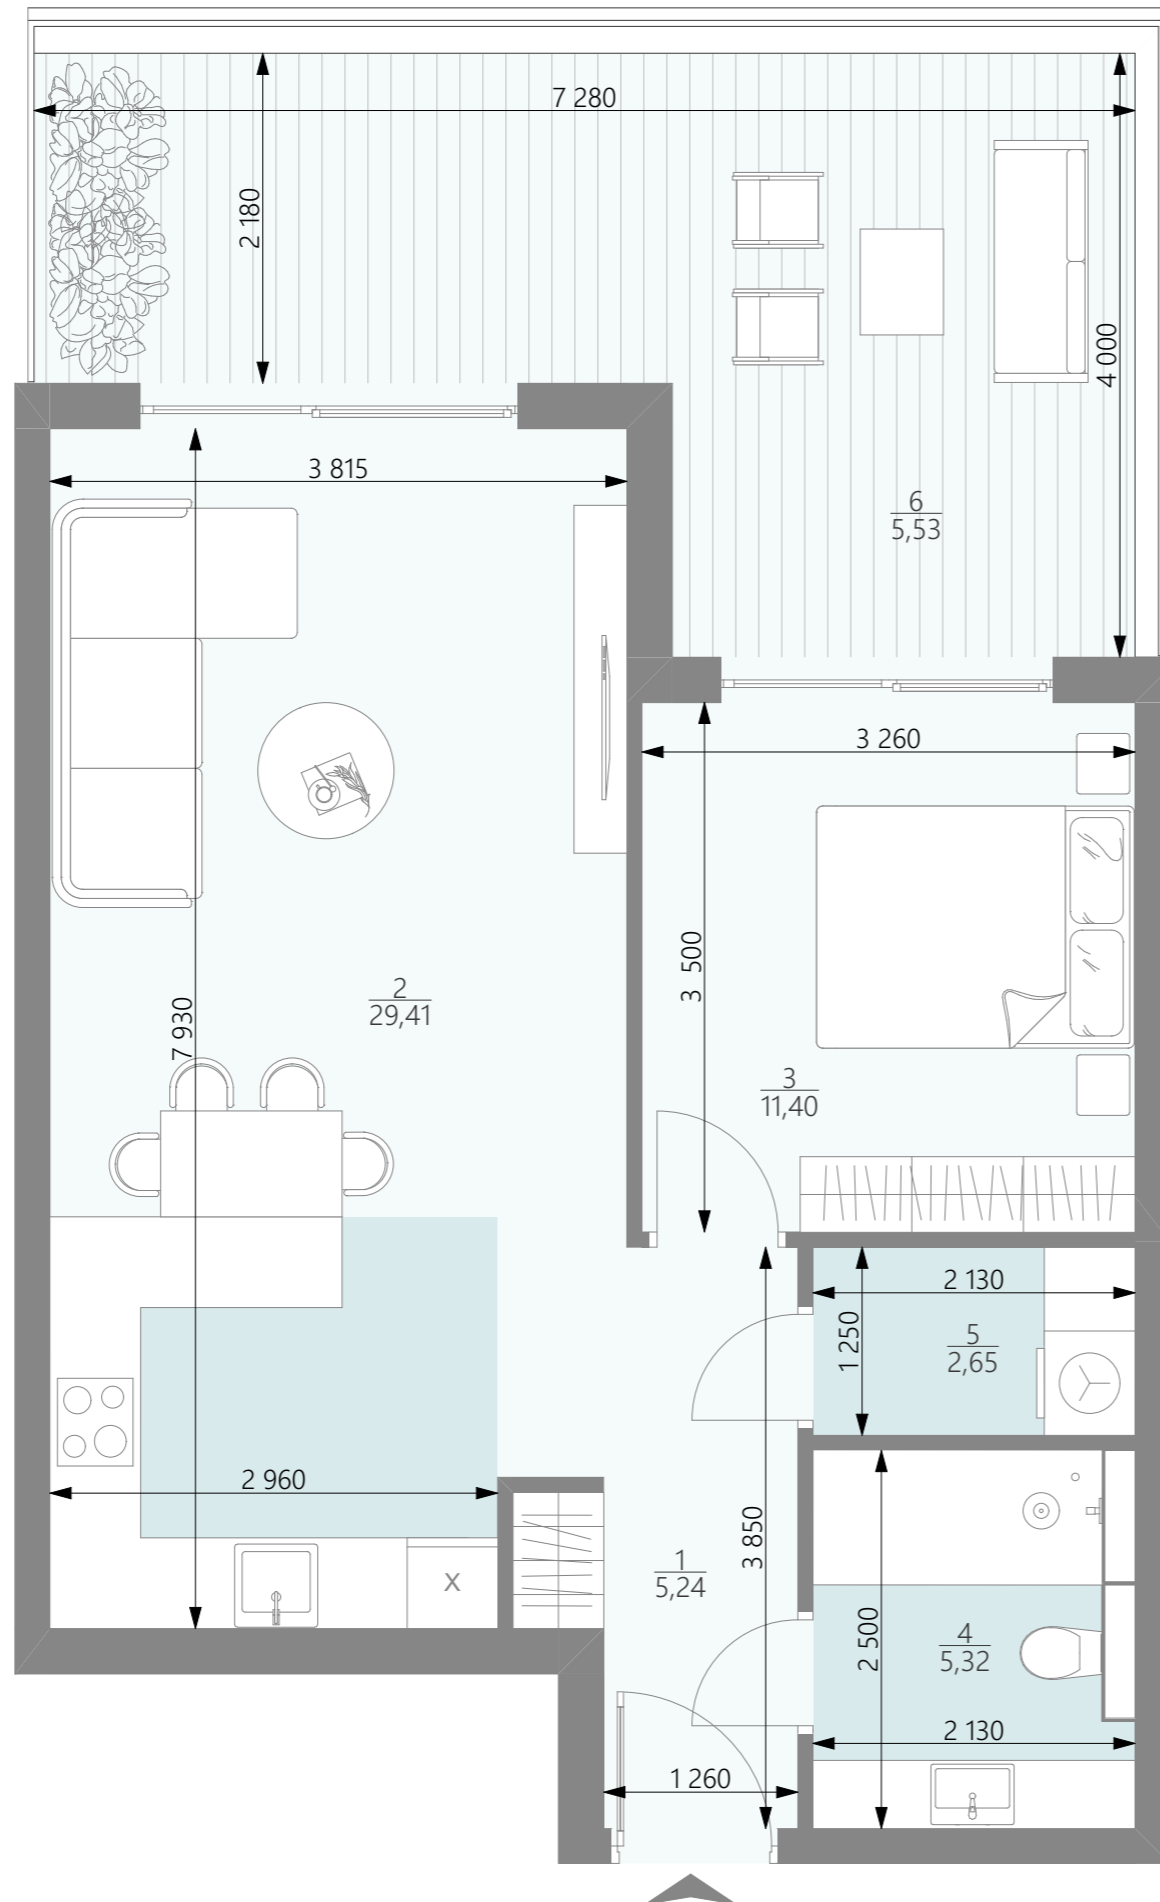

# PLAN STANA

**FRONT**  
DEVELOPMENT

SPAVAĆE SOBE

1

APARTMAN №

12c

SADRŽAJ

TLOCRT 1. KATA

1	Hodnik	5,24
2	Kuhinja, DB i blagovaona	29,41
3	Spavaća soba	11,40
4	Kupaonica	5,32
5	Ostava	2,65
6	Balkon	5,53

**59,55**