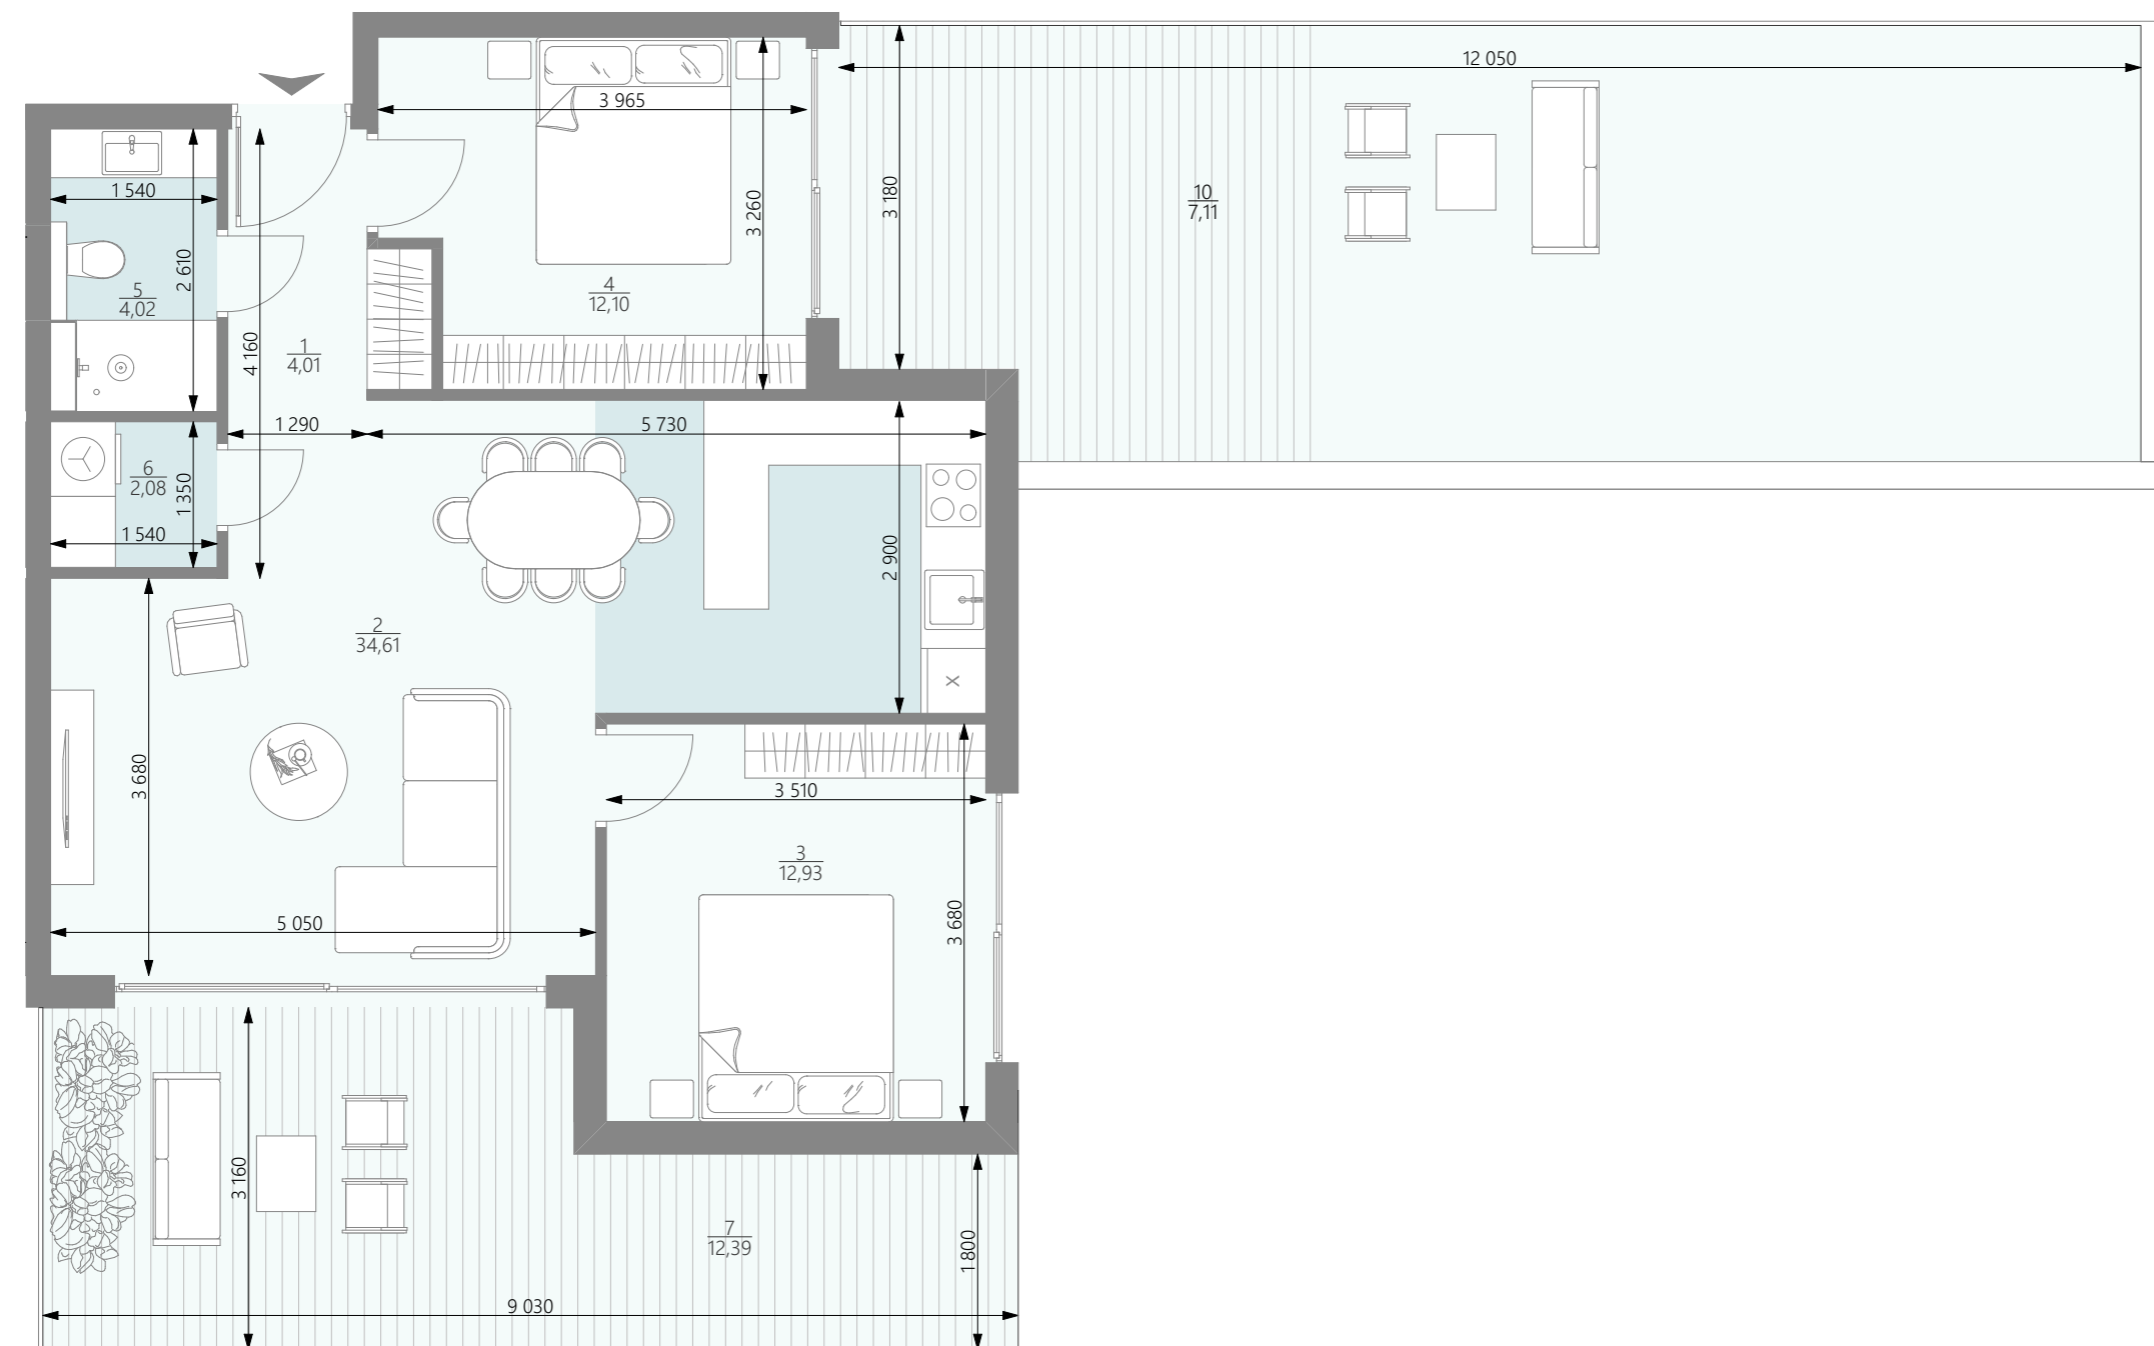

PLAN STANA

SPAVAĆE SOBE

2

APARTMAN Nº

3C

SADRŽAJ

TLOCRT PRIZEMLJA

1	Hodnik	4,01
2	Kuhinja, DB i blagovaona	34,61
3	Spavaća soba	12,93
4	Spavaća soba	12,10
5	Kupaonica	4,02
6	Ostava	2,08
7	Natkrivena terasa	12,39
10	Nenatkrivena terasa	7,11