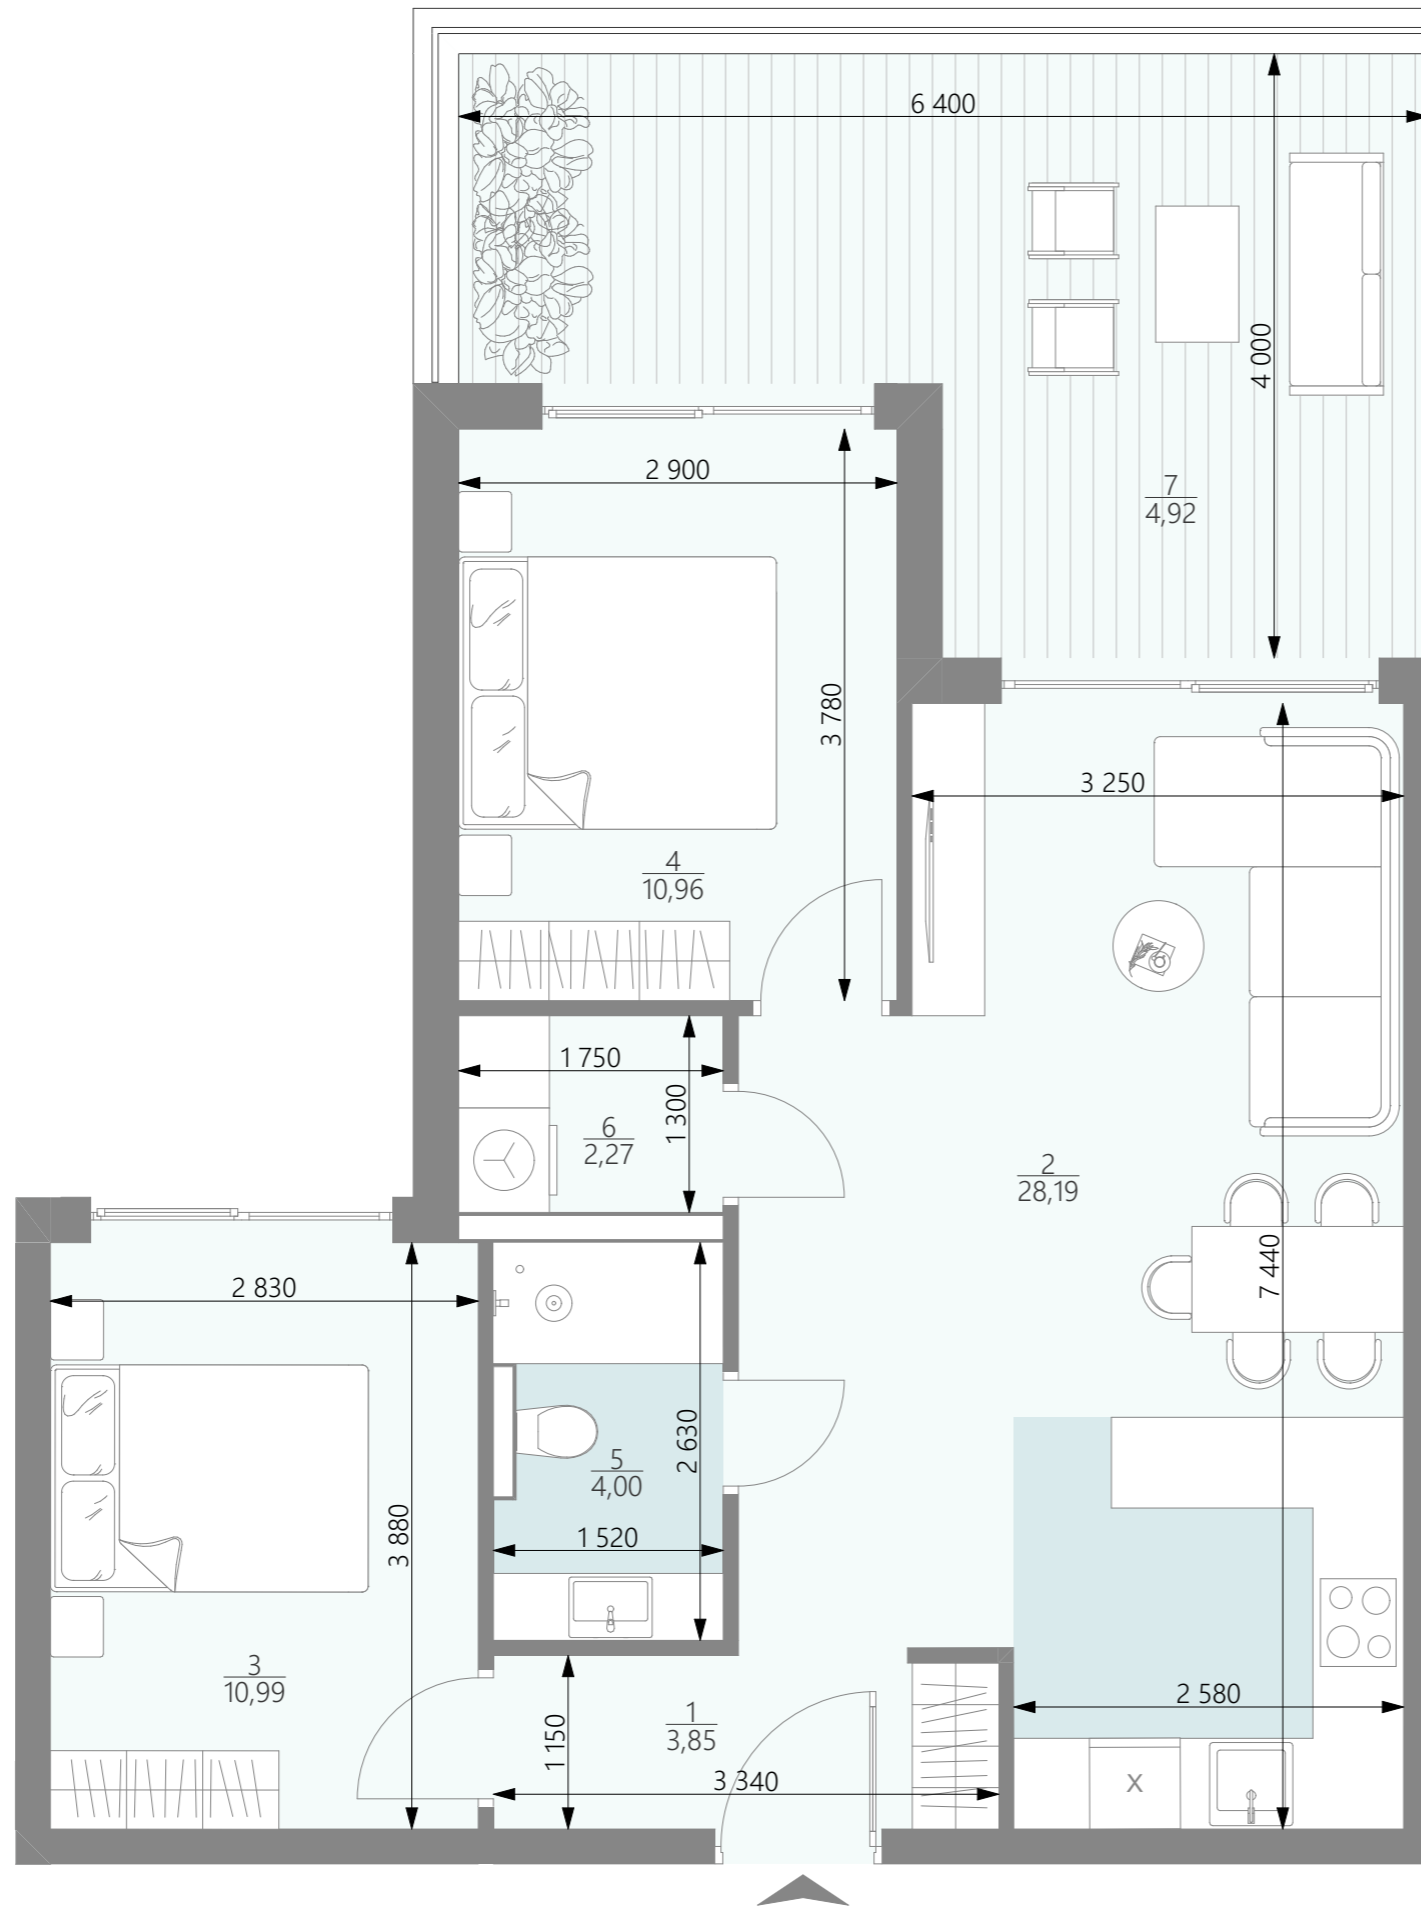

PLAN STANA

FRONT
DEVELOPMENT

SPAVAĆE SOBE

2

APARTMAN №

7c

SADRŽAJ

TLOCRT 1. KATA

1	Hodnik	3,85
2	Kuhinja, DB i blagovaona	28,19
3	Spavaća soba	10,99
4	Spavaća soba	10,96
5	Kupaonica	4,00
6	Ostava	2,27
7	Balkon	4,92

65,18